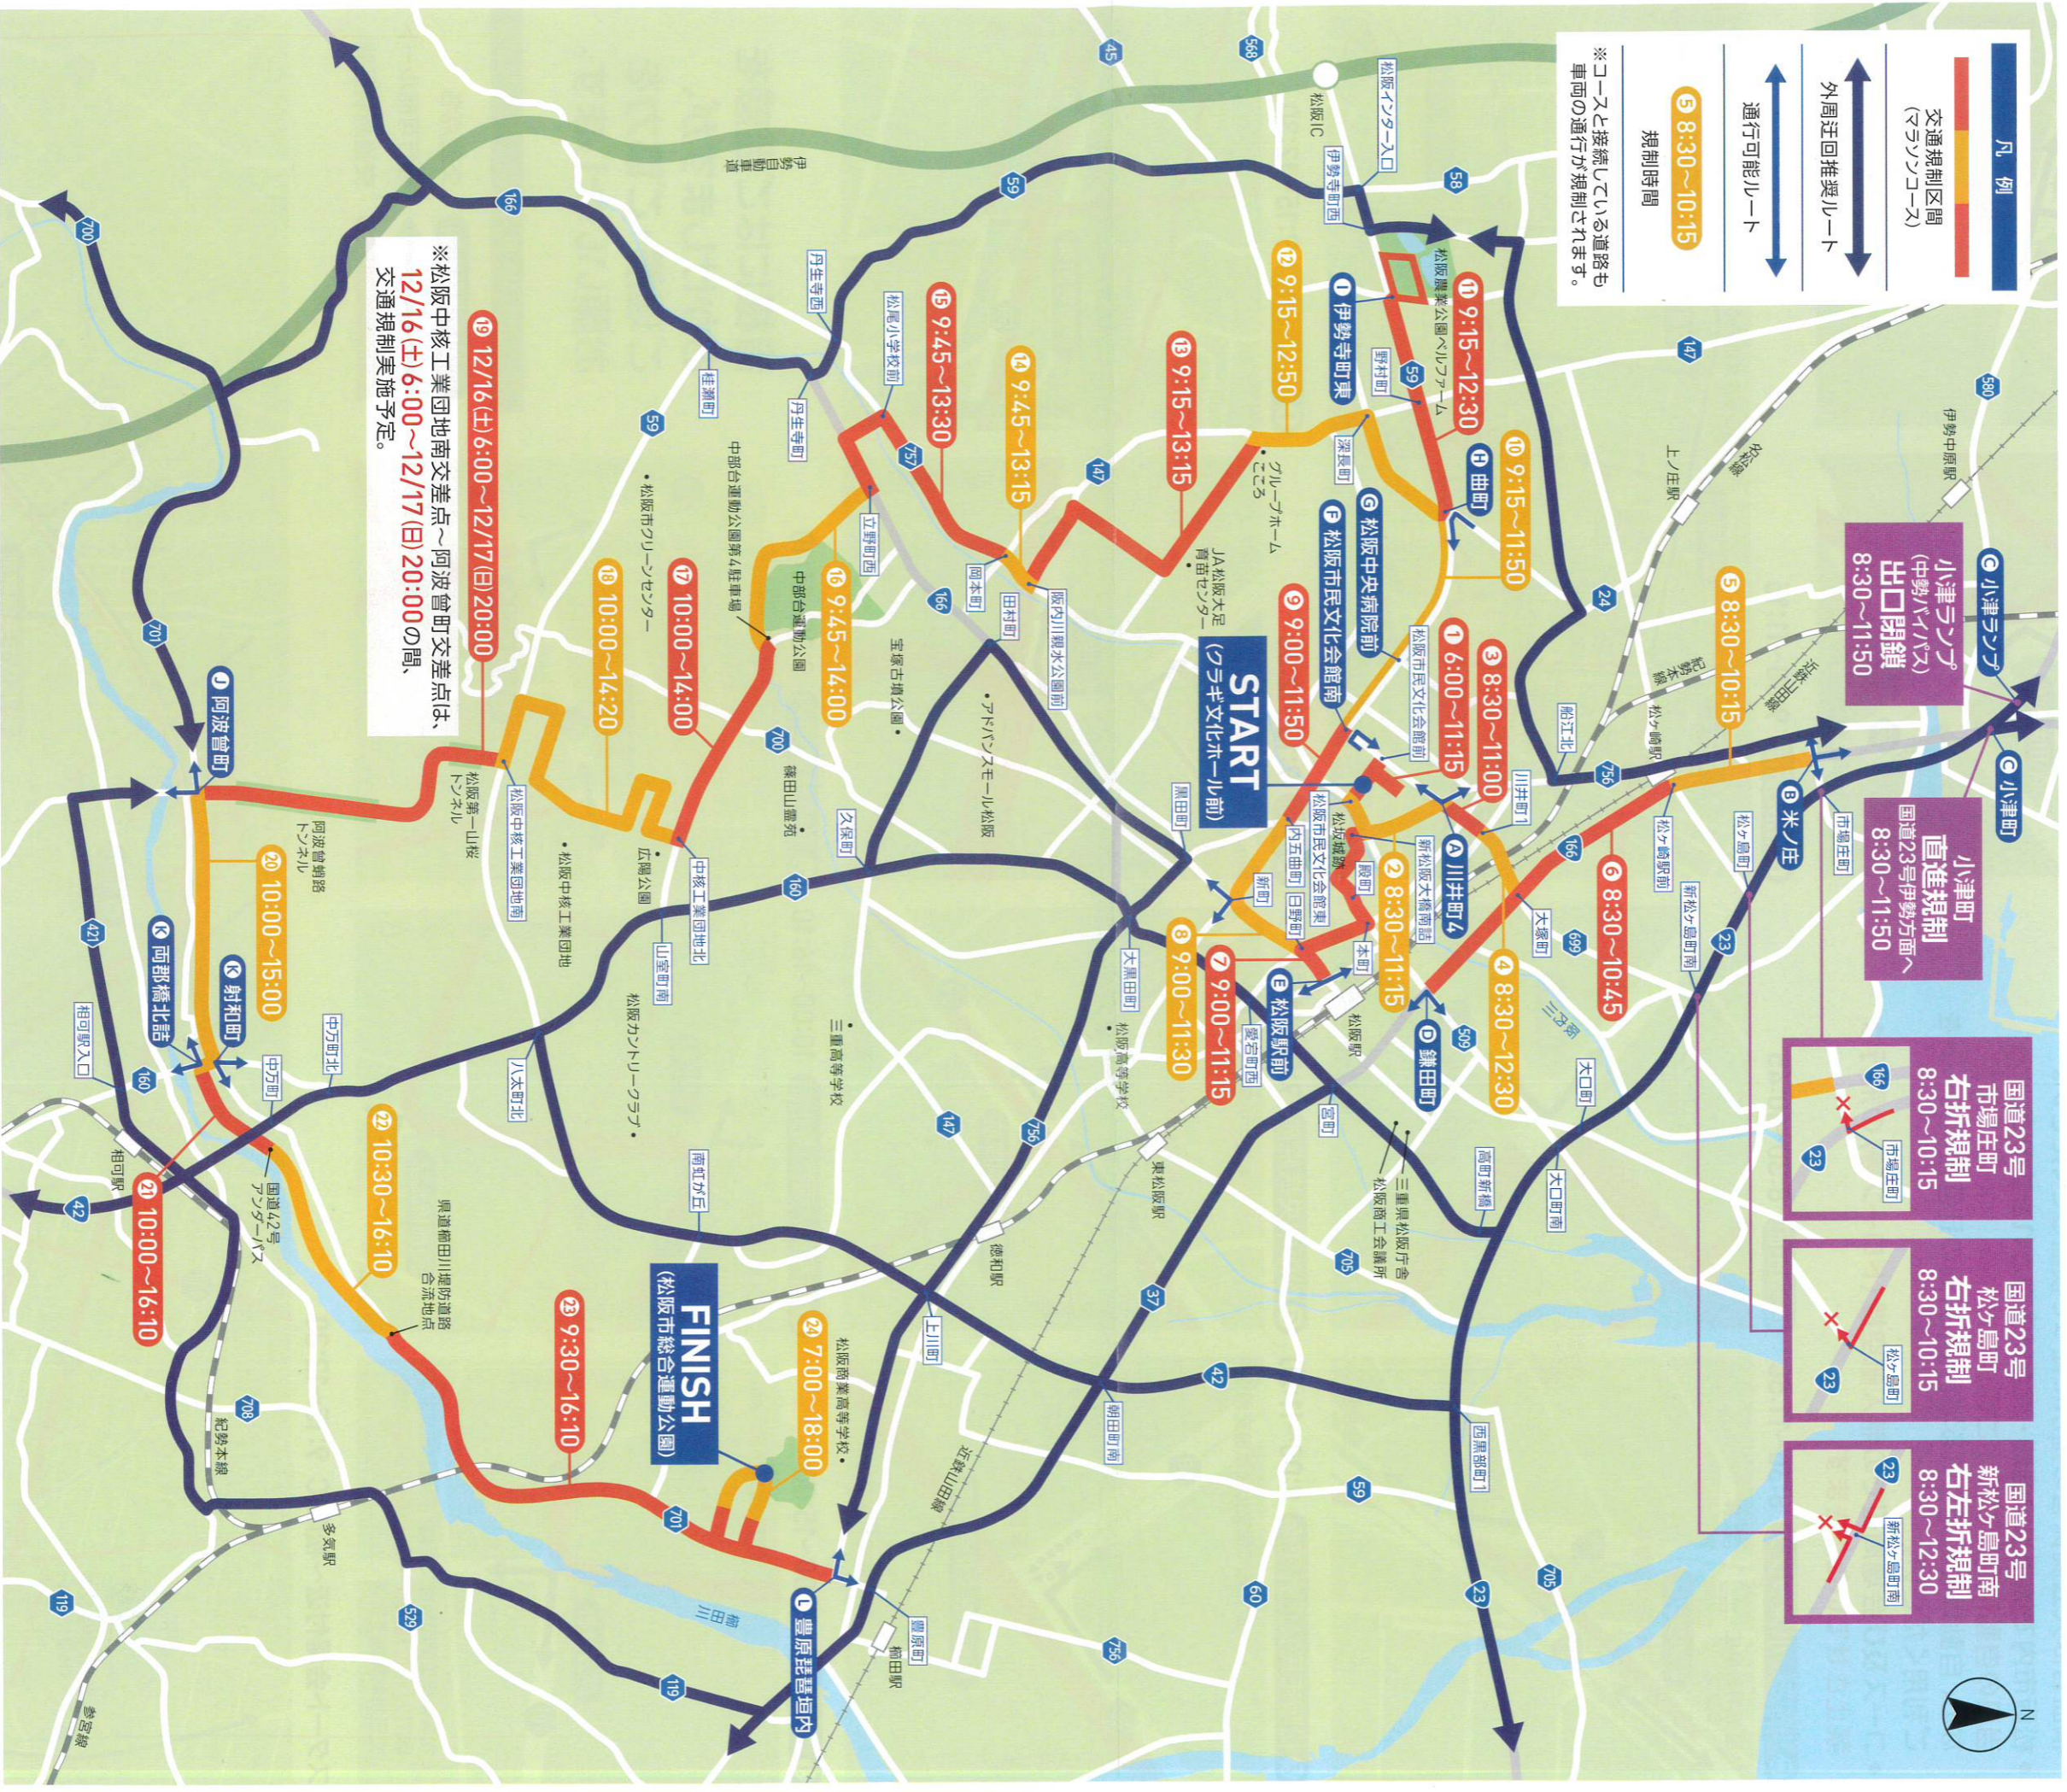

交通規制のお知らせ

みえ松阪マラソン2023 MIE MATSUSAKA MARATHON

2023年
12月17日(日)
マラソン
スタート
9:00

大会全般に関すること
みえ松阪マラソン実行委員会事務局
TEL 0598-53-4359

交通規制に関すること
交通規制お問い合わせデスク
(みえ松阪マラソン実行委員会事務局内) TEL 0598-53-4358

バスの運行に関すること
路線バス及び特の番バスのダイヤに
遅延や変更などが予想されます。
詳細は、右記へお問い合わせください。
三重交通 TEL 0598-51-5240