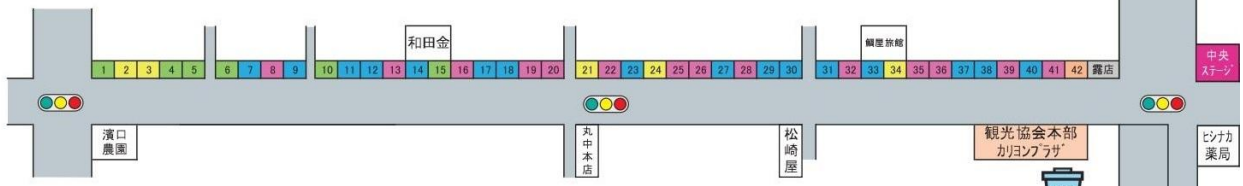

★実際の出店店舗の配置イメージです。