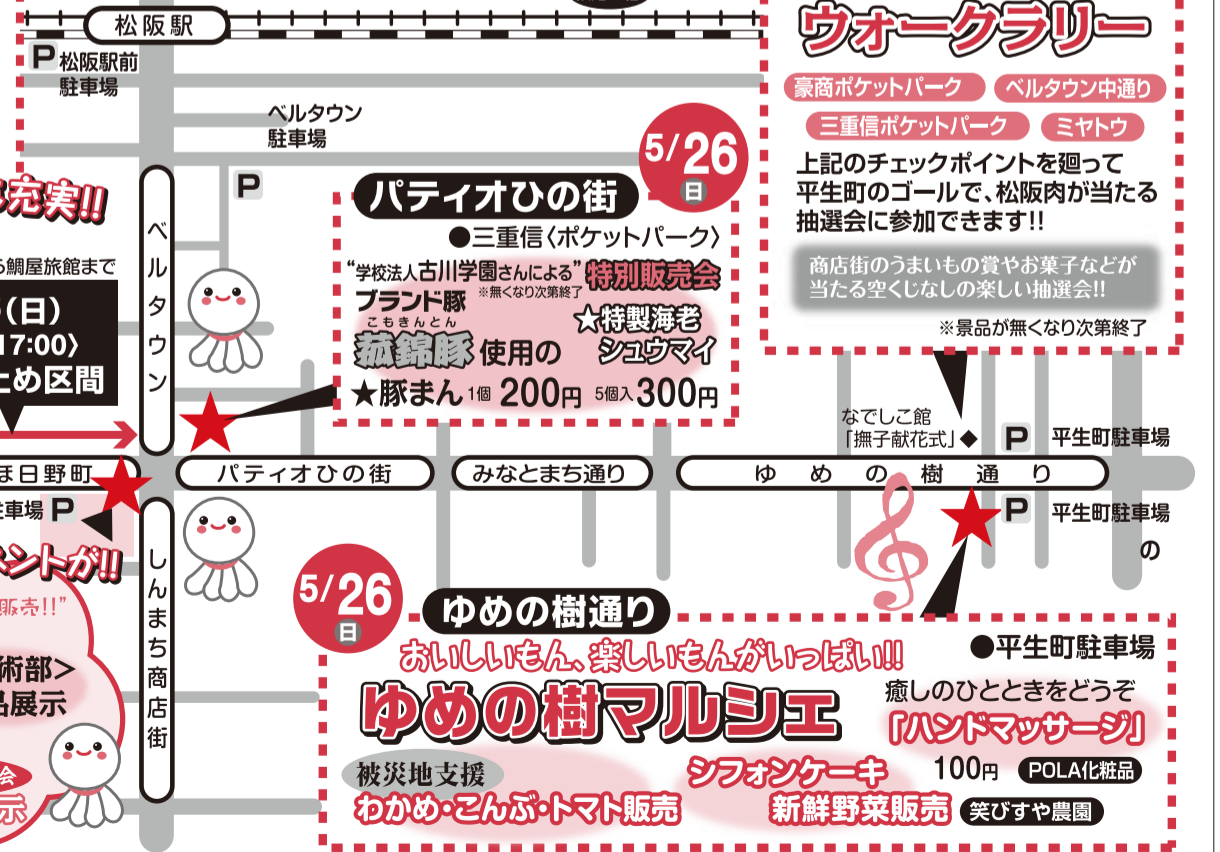

神戸保育園 松阪仏教愛護園 港 幼稚園  
さくら保育園 掃水幼稚園 白鳩保育園  
第二保育園 まつさか幼稚園 西 保育園  
三郷保育園 豊田幼稚園 鎌田幼稚園  
射和幼稚園 梅村幼稚園

ベルタウンアーケード  
三雲南幼稚園 みどり保育園 第一保育園  
若草保育園 山室山保育園 豊地幼稚園  
山室幼稚園 ひまわり保育園  
しんまち通りアーケード

に展示させていただきます。  
どうかご父兄の皆さん、お子様と  
いっしょに作品を探してください!!  
※イベント終了後もしばらく展示いたします。

※スケジュールは都合により変更する場合がございます。 限定50個

5/26 日  
ゆめの樹  
ウォークラリー

豪商ポケットパーク ベルタウン中通り  
三重信ポケットパーク ミヤトウ  
上記のチェックポイントを巡って  
平生町のゴールで、松阪肉が当たる  
抽選会に参加できます!!  
商店街のうまいもの賞やお菓子などが  
当たる空くじなしの楽しい抽選会!!  
※景品が無くなり次第終了

なでしこ館  
「撫子献花式」 P 平生町駐車場