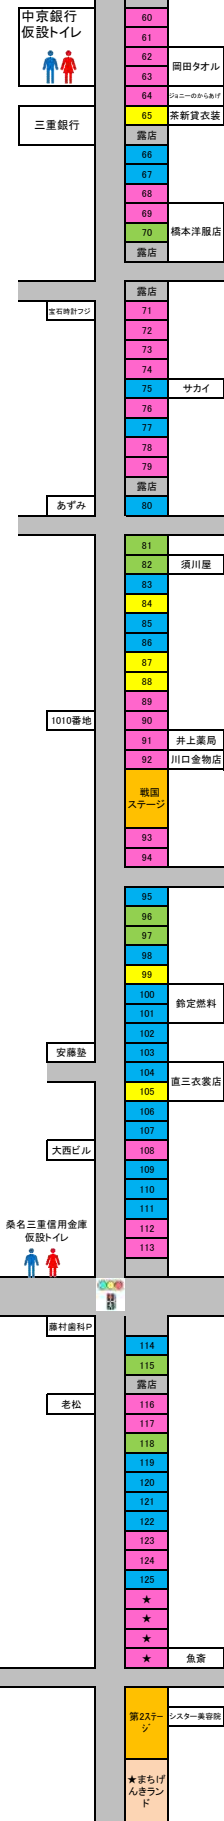

- 飲食販売
- 物販
- 体験
- 展示、啓発、その他

540出店ブース ★実際の出店店舗の配置イメージです。

番号	出店名	内容	
1	市町村ブース(南三重生活文化協議会) (松阪北部物産振興会)	豆腐ドーナツ、お茶、酒類、和洋菓子、おこわ	
2	"	(中食家 たこよ)	餅の郷土料理、べっこうちらし寿司、イカ焼き、たこ焼き、焼きそば
3	"	(伊藤)	ベビーカステラ、フライドポテト、とりから揚げ、串物、焼きそば、チーズドッグ、たこ焼き
4	"	(うきさとむら)	松阪産野菜販売、松阪産モロヘイヤ使用の加工食品、田舎みそ、からあげ、焼肉
5	"	(紀定野・ヤマシロー)(明和町・いつき屋)	ヤブシロー(干物、カキ寿司) いつき屋(酒まんじゅう)
6	"	(タアケン食品)	イカ焼きそば
7	"	(紀定野・榎本商店)(尾鷲商工会議所・知)	榎本商店(三重県産干しうり)知(たこ焼き、焼きそば、からあげ、さつまスティック、えびせん)
8	"	(尾鷲商工会議所・さんき)	さんま寿司、めはり寿司、名産寿司の販売、紀州の干物、じゃこ天の販売
9	"	(テラリ企画販売)	松阪市の野菜を使った調理品の販売、牛脂を使った焼きそば
10	市町村ブース(大和路観光物産展)	(宇陀市・東吉野村)	宇陀市(観光パンフレットの配布、物産販売) 東吉野村(ゆず商品、ヨモギもち、ひよこちゃんグッズ)
11	"	(吉野町)	みたらし、だんご、おかき、せんべい、もち、くずもち、くずまんじゅう
12	"	(玉塚市)	餅、特加工品販売
13	うきさとむら	よもぎだんご、饅頭うどん、ふとこもち、野菜、加工品、からあげ、とり焼肉	
14	NPO法人JAMBOF	不用品、リサイクル品の販売、子どもくじ	
15	一歩会	からあげ、フライドポテト、コロッケ、発泡酒、焼きそば	
16	三重高校同窓会	活動PR	
17	三重中学同窓会	活動PR	
18	炭火焼三兄弟	焼肉、からあげ	
19	熱血組	オムフランス、ドリンク、生ビール	
20	八千代	惣菜、飲み物、物産販売	
21	竹輝銀座	松牛焼き、クッキー	
22	糖うおすけ	鮎の甘露煮、アユの塩焼き等	
23	三紀産菓舗	寿司、からあげ	
24	三重県電波測定利用推進協議会	電波の有効利用にかかわる周知啓発活動、関係相談を受けそれに対する助言	
25	赤玉寿司	お寿司、お弁当販売	
26	松阪市市民活動センター(NPO法人Mブリッジ)	市民活動支援を目的としたチャリティー一日(練菓子、缶バッジ等の販売) PR/NPO活動のPR企業CSR推進、SDGsの推進等	
27	BHよさげチャプター	鳥焼き、職業体験	
28	松阪不動産事業協同組合	不動産物件広告展示	
29	社)三重県宅地建物取引業協会松阪支部青年部	コイントゲーム	
30	社)三重県宅地建物取引業協会松阪支部	コイントゲーム・輪投げゲーム	
31	ゆめの街通り商店街	焼きそばなど	
32	752高知	日本酒、天麩き、からあげ	
33	工房やまの風	手書き和紙作品販売(押花カレンダー、はがき、祝儀袋)和紙つり体験、ゲーム、ジュース販売	
34	松和自動車学校	企業PR、自転車シュミレーター	
35	みえこもの城	PRかざりまじり、PR	
36	東北復興応援ブース	ホタテ焼き、ワカメ、コンブの販売	
37	スイーツプロジェクト	お菓子販売	
38	大道芸人	大道芸人	
39	街ヨガ	街ヨガ	
40	ストリートダンス・忍者ショー	ストリートダンス、忍者ショー・忍者教室	