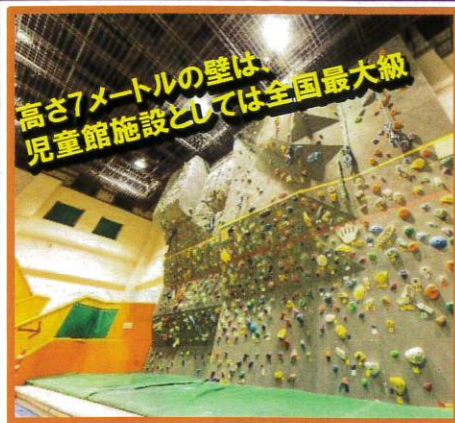

定員: 各回6名程度
対象: 3歳から(※要保護者付添)
場所: ひみつきち(ログハウス)

家庭の日 特別イベント 「家族みんなで星座をみつけよう」

1月16日(日)

事前申込 無料

【申込開始日】 12月21日(火)10:00~

時間: ①10:30~ ②12:30~ ③13:30~ ④14:30~ ⑤15:30~

定員: 各回4組程度(1組4名程度)
対象: 3歳から(※要保護者付添)
場所: ひみつきち(ログハウス)

松阪市天文台コラボ工作 キラキラ 「プログラミングでつくるLEDミラー」

2月11日(金・祝)

事前申込 ひとつ 1500円

【申込開始日】 1月12日(水)10:00~

時間: ①10:30~12:00 ②13:30~15:00

定員: 各回15名
対象: 小学生以上(※要保護者付添)
場所: 1F研修室
講師/協力: 松阪市天文台

2F プレイランド(遊具コーナー:0歳~/クライミングコーナー:小学生~)

クライミングコーナー

大人	400円
小学生~高校生	200円

- 「上履き」または「室内用の靴」が必要です。
- 同意書※または同意カードが必要です。

※18歳未満の方は、**親権者**による同意書への署名が必要です。 ※途中入場はできません。

クライミングのコースについて

初級	●小学1年生以上 ●横移動(トラバース)のみ
中級	●小学3年生以上 ●設定コースのクリアを目指す
上級	●小学3年生以上 ●中級修了者のみ参加可能
平日	●小学1年生以上 ●自らの責任及び安全確保を行いながらの利用 ※トップロープはできません