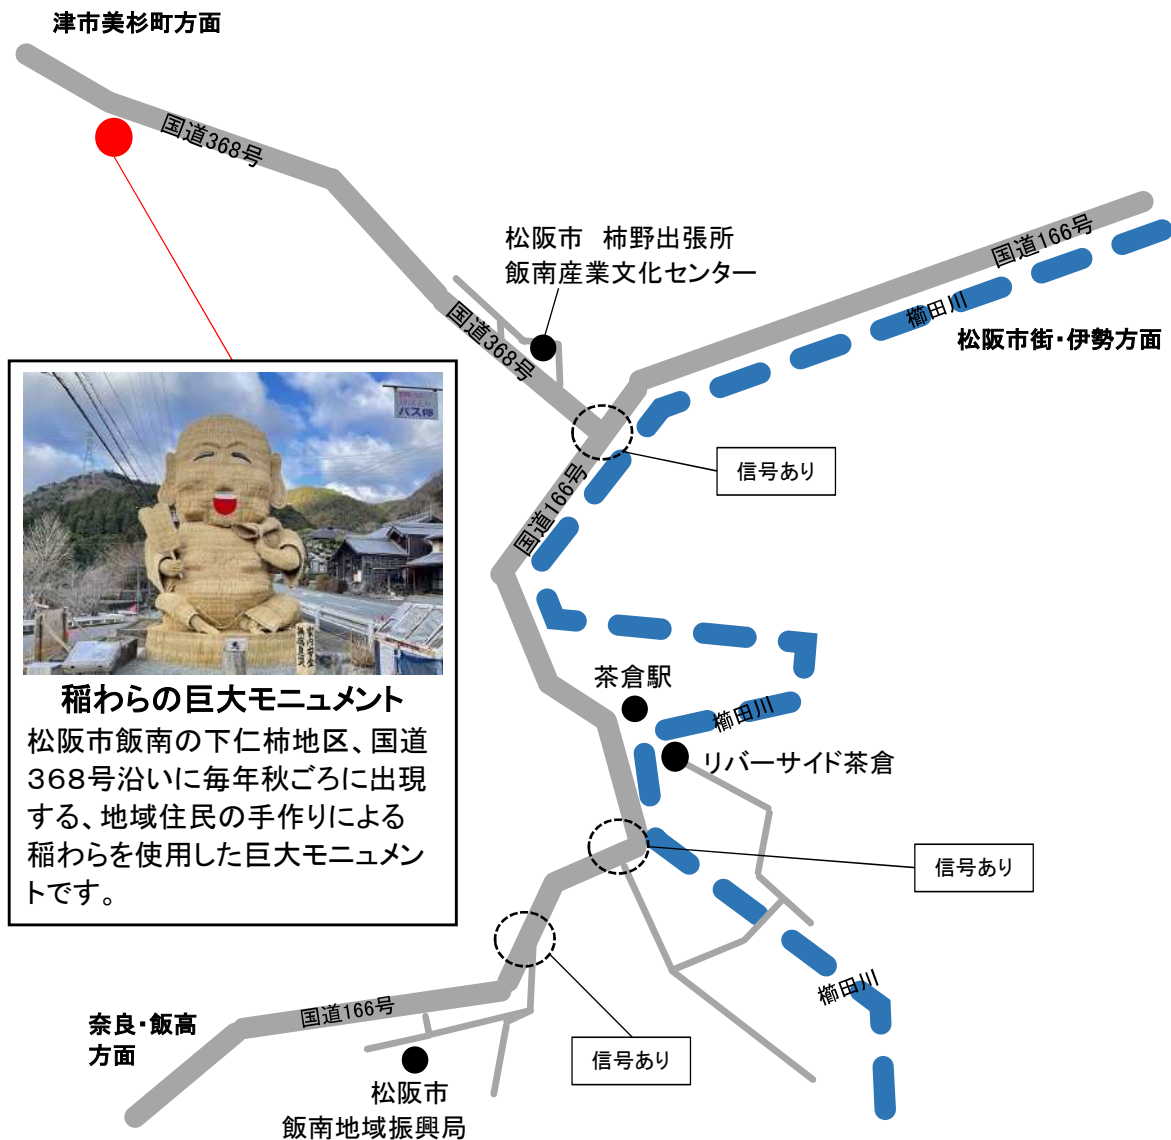

稲わらの巨大モニュメント 案内図

・車でのアクセス

松阪インターから「稲わらの巨大モニュメント」まで車で約30分

場所: 三重県松阪市飯南町下仁柿 榑山口バス停付近(国道368号沿い)

展示期間: 11月~1月頃完成から翌年の5月中旬まで