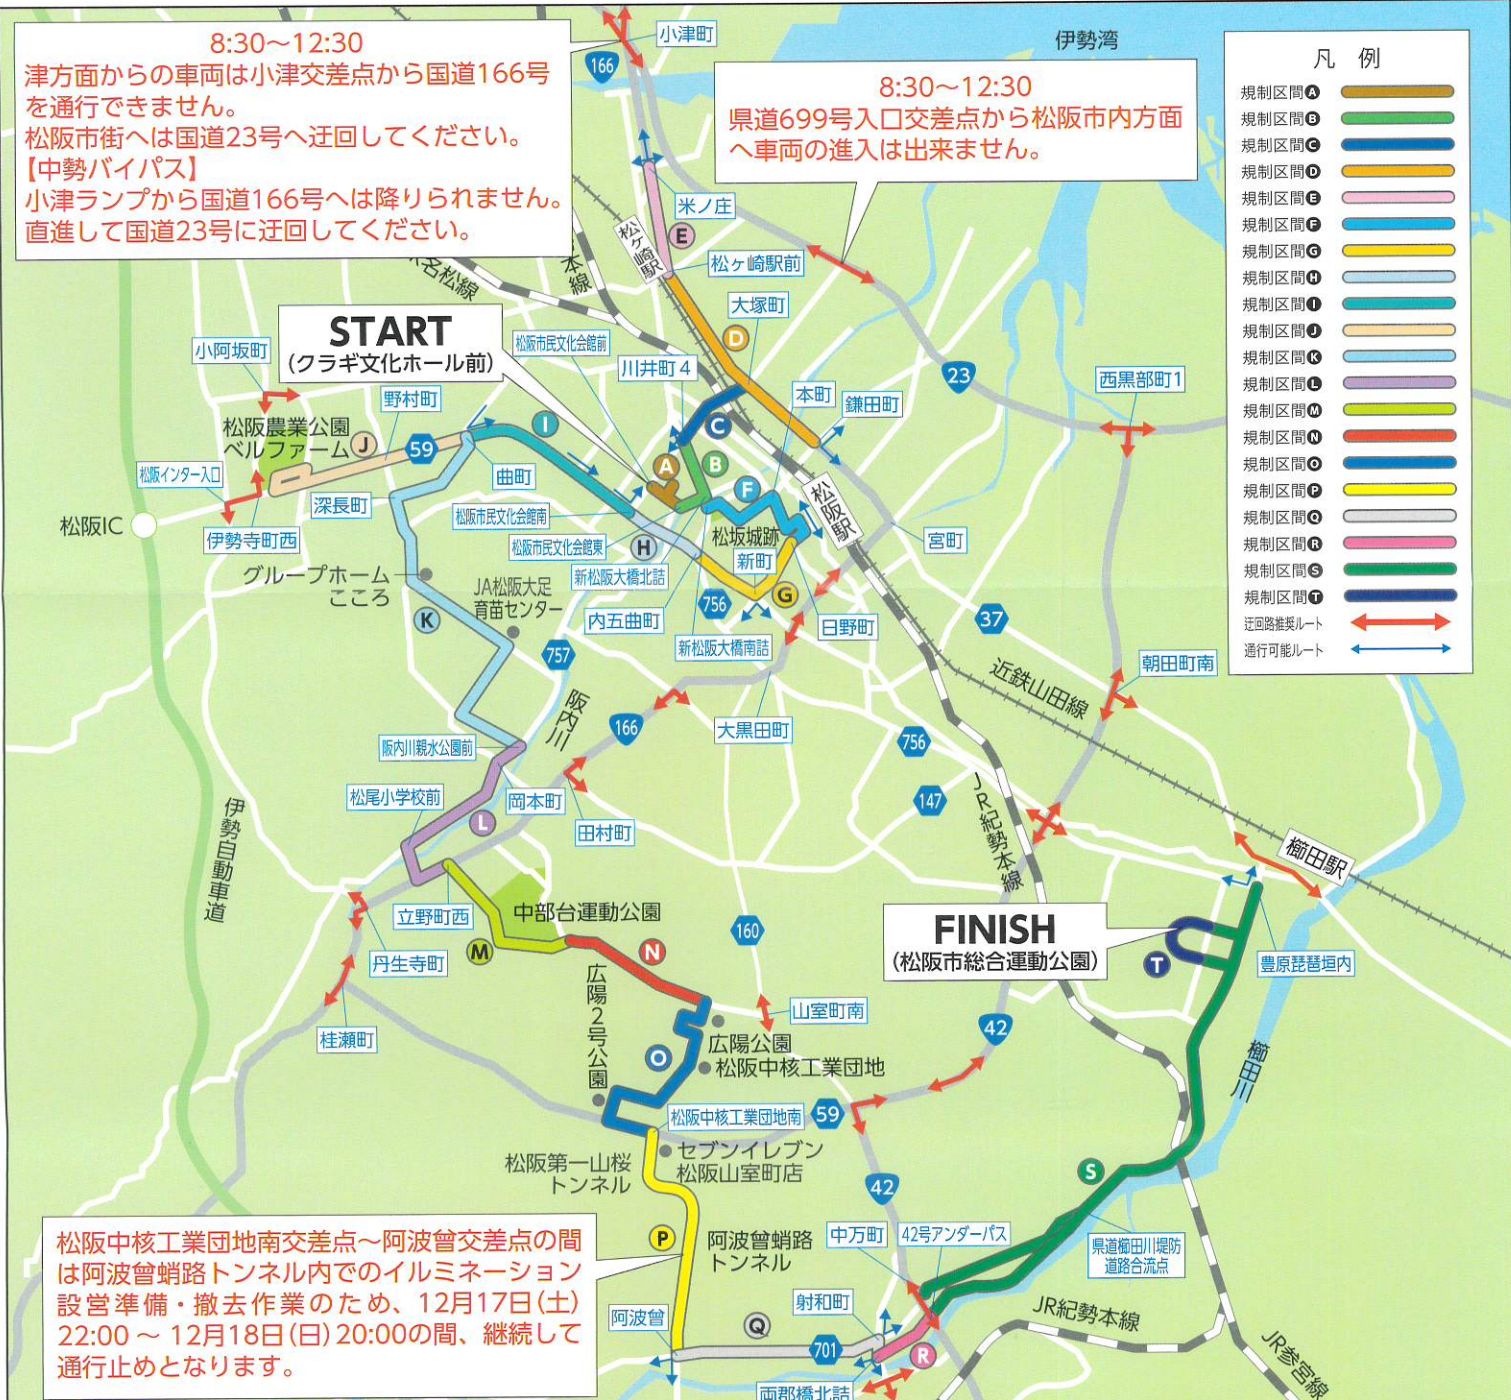

交通規制のお知らせ

2022年
12月18日(日)

みえ松阪マラソン2022

MIE MATSUSAKA MARATHON

皆さまのご協力をお願いします

- コース及びコース周辺の道路では、**最長約7時間、車両の通行が禁止**されます。
- 市内では相当の混雑・渋滞が予想されますので、**当日の自動車利用は極力ご遠慮**ください。
- **歩行者と自転車もコース横断はできません。**
- コース及び会場周辺での**無人航空機(ドローン等)の飛行は禁止**させていただきます。

区間	規制時間	区間	規制時間	区間	規制時間	区間	規制時間
A クラギ文化ホール周辺道路	開始 06:00 終了 11:15	① 新松阪大橋北詰～日野町	開始 09:00 終了 11:15	④ 曲町～岡本町	開始 09:15 終了 13:15	⑦ 松阪中核工業団地南～阿波曾	開始 12/17 中 22:00 12/18 日 20:00
B 松阪文化会館東～川井町4	開始 08:30 終了 11:15	② 日野町～内五曲町	開始 09:00 終了 11:30	⑤ 岡本町～立野町西	開始 09:45 終了 13:30	⑧ 阿波曾～両郡橋北詰	開始 10:00 終了 15:00
C 川井町4～大塚町	開始 08:30 終了 12:30	③ 内五曲町～松阪文化会館南	開始 09:00 終了 11:50	⑥ 立野町西～中部台運動公園南	開始 09:45 終了 14:00	⑨ 両郡橋北詰～42号アンダーパス	開始 10:00 終了 16:10
D 鎌田町～松ヶ崎駅前	開始 08:30 終了 10:45	④ 松阪文化会館南～曲町	開始 09:15 終了 11:50	⑦ 中部台運動公園南～松阪中核工業団地北	開始 10:00 終了 14:00	⑫ 42号アンダーパス・中万町～豊原琵琶垣内	開始 08:30 終了 16:10
E 松ヶ崎駅前～米ノ庄	開始 08:30 終了 10:15	⑤ 曲町～ベルファーム	開始 09:15 終了 12:30	⑧ 松阪中核工業団地北～松阪中核工業団地南	開始 10:00 終了 14:20	⑬ 松阪総合運動公園周辺道路	開始 06:00 終了 18:00

【お問い合わせ】
みえ松阪マラソン実行委員会事務局
TEL:0598-53-4359
〒515-8515
三重県松阪市殿町
1315番地3
(松阪市教育委員会事務局 スポーツ課) 大会公式HP

マラソンによる規制時間は目安であり、当日の競技状況によって変わる場合があります。