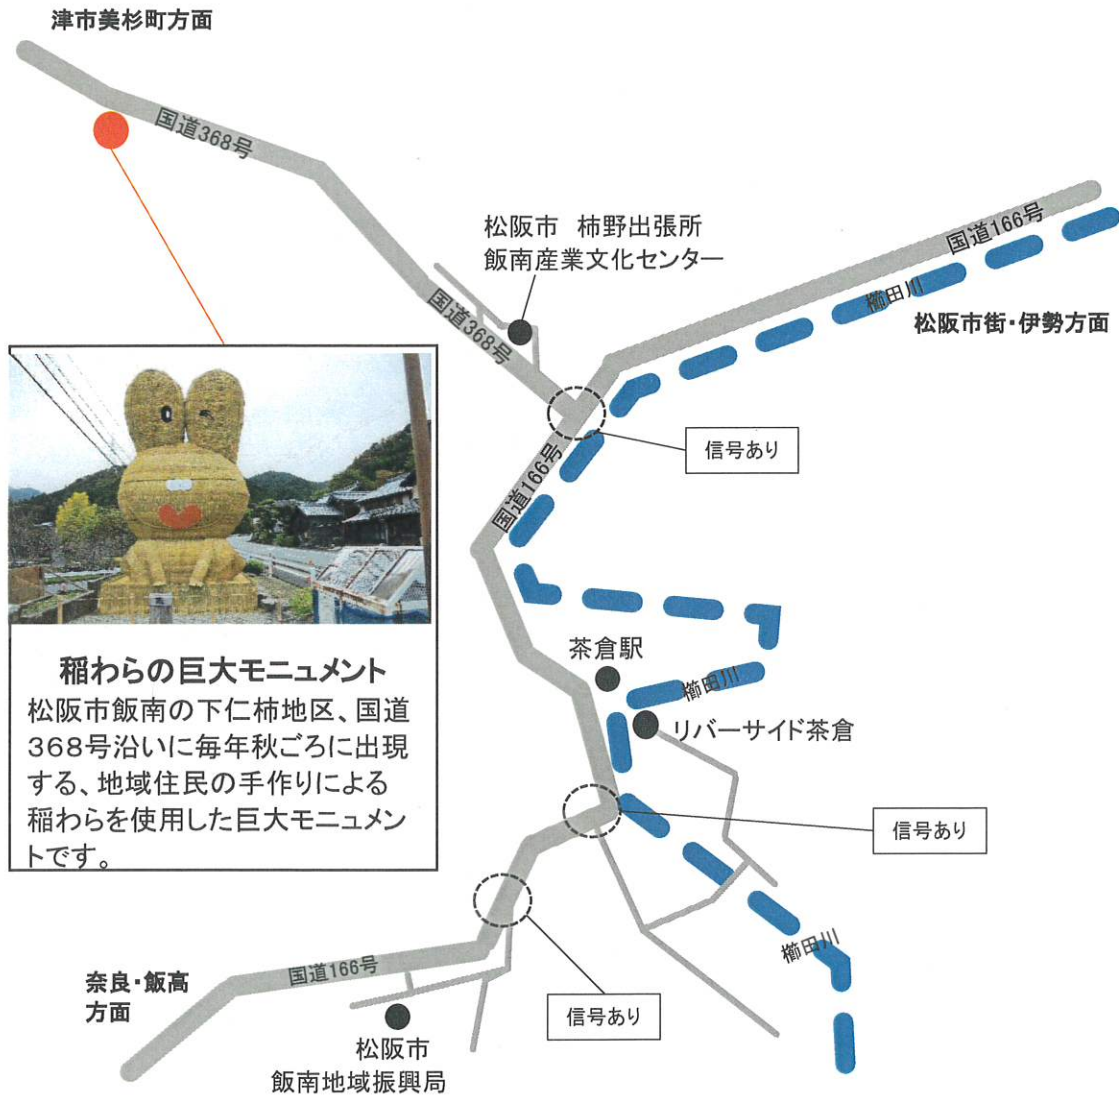

稲わらの巨大モニュメント 案内図

・車でのアクセス

松阪インターから「稲わらの巨大モニュメント」まで車で約30分

場所: 三重県松阪市飯南町下仁柿 樋山口バス停付近(国道368号沿い)

展示期間: 11月12日から令和6年5月中旬まで