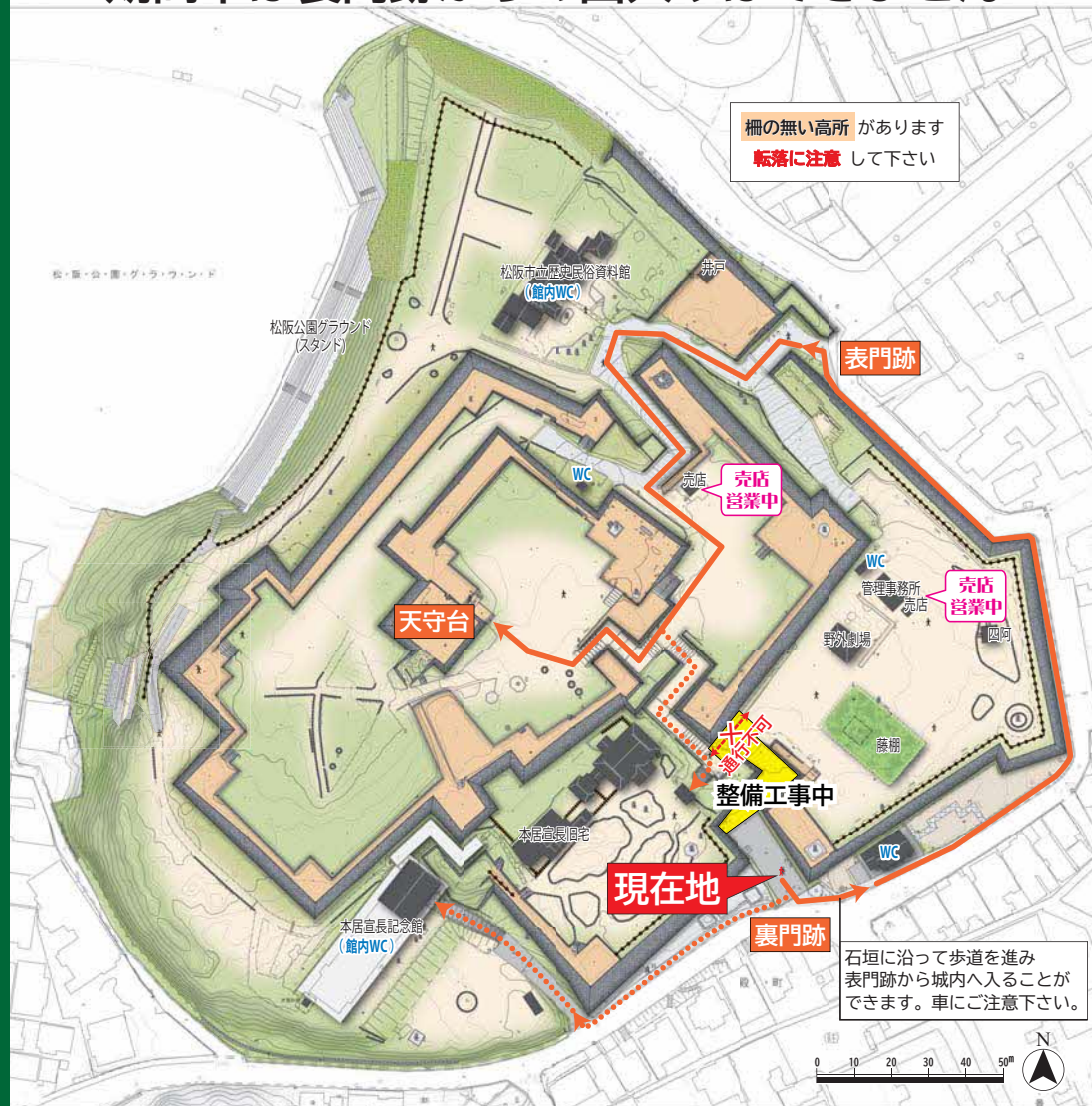

まわり道に ご協力をお願いします

城内は整備工事のため

立ち入り禁止範囲 がございますが

天守台へは  を通って
本居宣長記念館・旧宅へは 

お越しいただけます

期間中は裏門跡からの出入りはできません

期 間

令和6年1月下旬～令和6年3月下旬（予定）