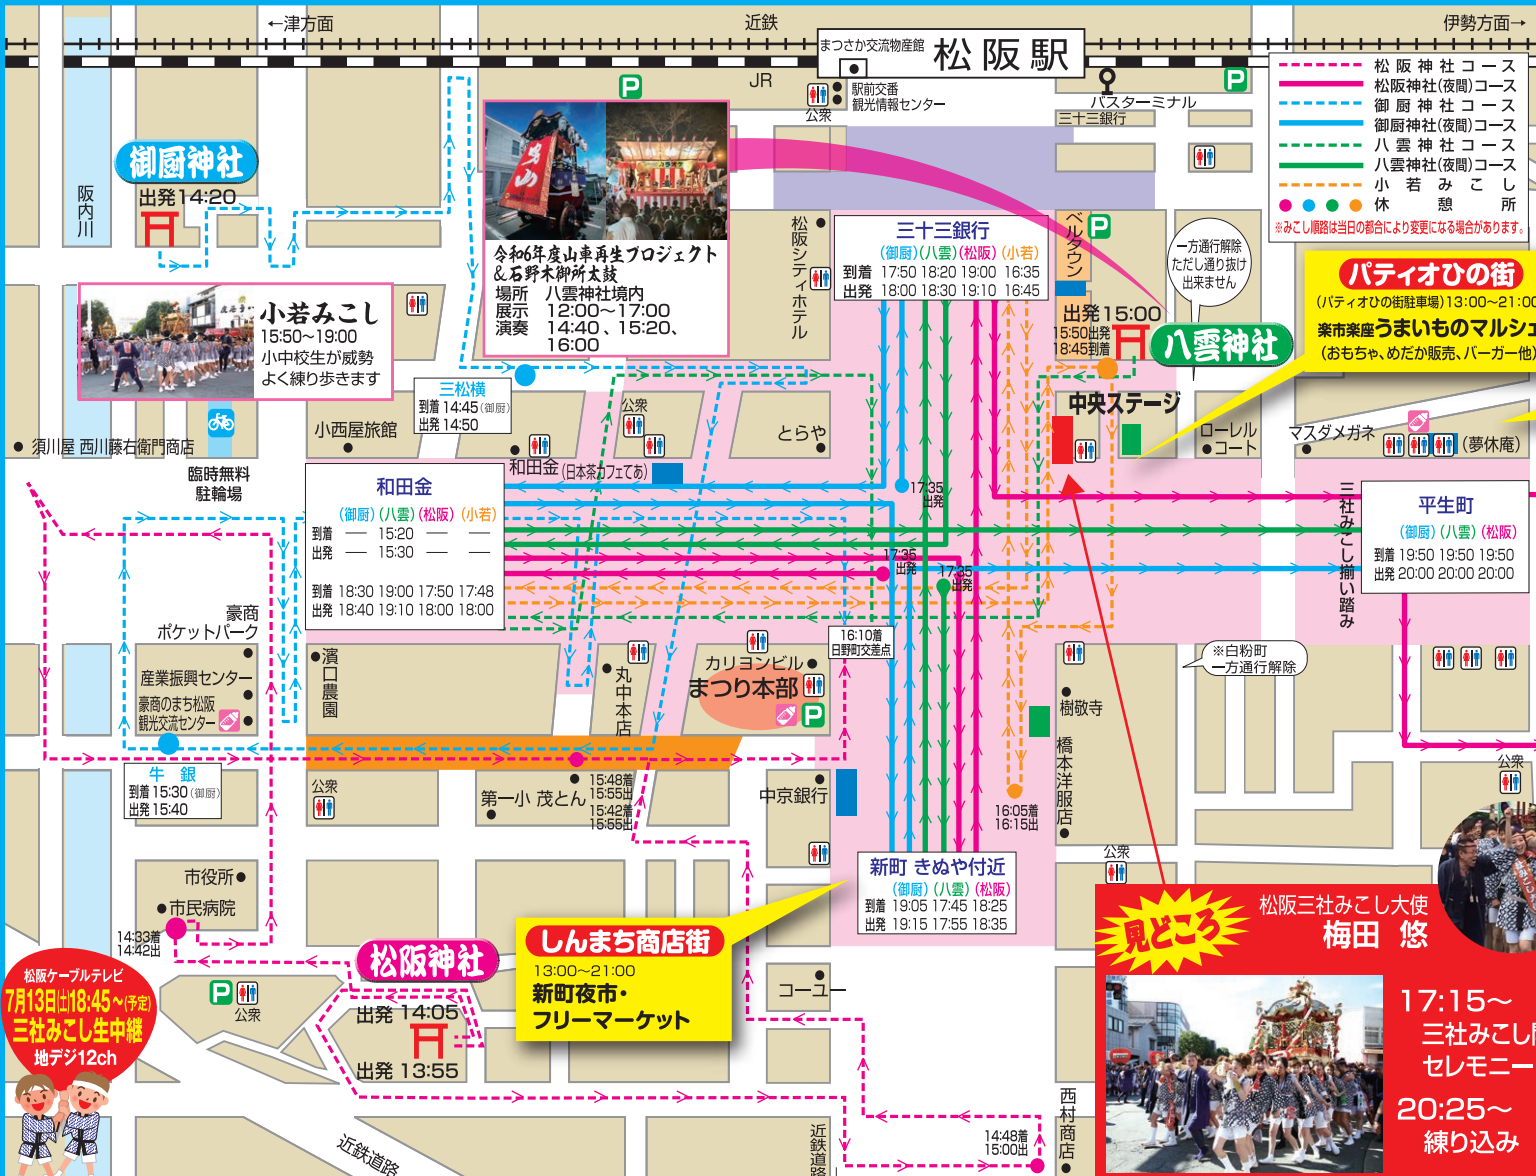

令和6年 7月13日(土) 13:00~21:00

交通規制(車両通行止)実施日

凡	7月13日(土)
	12:00~21:30
	16:00~20:00
	14:45~16:00
例	P 駐車場 トイレ 授乳室 クールダウンスペース (13:00~18:00) 喫煙スペース

※規制区域内の喫煙は、ご遠慮ください

ゆめの樹通り

(ゆめの樹通りポケットパーク周辺) 17:00~10:30~ 冷やしぜんざい、かき氷、スーパーボールすくい、ミンチドッグ(無くなり次第終了) 輪投げ
10:30~15:00 中部ライオン会による清掃活動(ゆめの樹通り~パティオひの街)
17:00~ ゆかレンタル(先着15名 500円)(ミヤトウにて)
ヨーヨーつり
結星花 16:00~夢休庵
17:30~ゆめの樹通りポケットパーク

三社みこし デジタルスタンプラリー開催!

4つのクイズに答えてスタンプをためるとオリジナルグッズがもらえます
※なくなり次第終了

三社みこし鳴物

- ・美杉連山のろし太鼓保存会
- ・業平夢太鼓
- ・松阪太鼓
- ・橋西鈴の森太鼓
- ・おばた離宮院太鼓
- ・三宅太鼓有志会
- ・響座いなせ組

令和6年 7月14日(日) 10:00~21:00

交通規制(車両通行止)実施日

凡	7月14日(日)
	9:30~21:30
例	P 駐車場 トイレ 授乳室 クールダウンスペース (10:00~18:00) 喫煙スペース

※規制区域内の喫煙は、ご遠慮ください

松阪鈴おどり

17:00~17:30 中央ステージ

中央ステージタイムスケジュール

- 9:50 主催者あいさつ・松阪小粋紹介
- 10:00 松阪子ども能楽教室
- 10:30 松阪商業高校ギター部
- 11:00 三重高校吹奏楽部
- 11:30 MOTION
- 12:00 松阪高校ダンス部 Nextep
- 12:30 松阪工業高校ダンス部 FREIHEIT
- 13:00 三重アクターズ養成所
- 13:30 みえ松阪マラソン2024PR
- 13:45 Pandora Academy
- 14:00 ZERO DANCE STUDIO
- 14:30 三重中学・高等学校ダンス部
- 15:00 チアダンス Peanuts
- 15:30 Dance Team Arzu
- 16:00 松阪市立第一小学校 龍神太鼓
- 16:30 FITNESS CLUB AMIY
- 17:00 松阪鈴おどり

バスは7月13日(土)、14日(日)の終日、一部迂回運転します。下記のバス停が利用できませんので、あしからずご了承ください。

- 三 交バス…平生町・パティオひの街・日野町(ベルタウン)・新町1丁目
- 鈴の音バス…平生町・パティオひの街・日野町(ベルタウン)・よいほモール

※電車、バス等の公共交通機関をご利用ください。

※イベント内容、開催時間、コース等は変更になる場合があります。