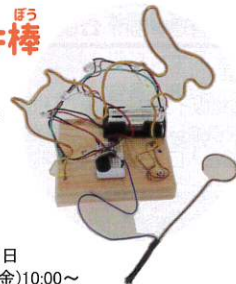

2月9日(日)

ハラハラドキドキ棒

すきな形に曲げた  
銅線に当たらないよう、  
ゴールをめざそう!

**事前申込** ひとつ  
700円 申込開始日  
1月17日(金)10:00~

3月9日(日)

それいけ!  
リモコンカー

簡単なリモコン操作で  
方向転換ができるよ。

**事前申込** ひとつ  
700円 申込開始日  
2月20日(木)10:00~