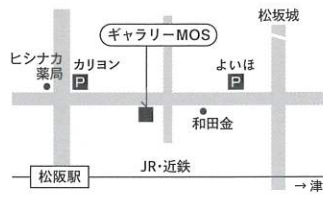

postcard

stamp

安藤由香個展 「ひととせ」

2025.3.15.sat - 23.sun

10:00 - 18:00 ※最終日16:00まで

〒515-0083
三重県松阪市中町1870 松本紙店2階
■松阪駅西口から徒歩7分

TEL:0598-21-0603

www.matsumotokamiten.com

オンラインはこちら

安藤由香個展 「ひととせ」